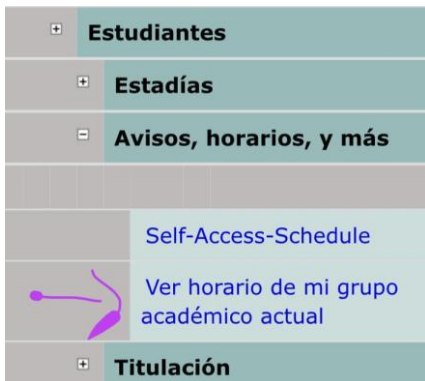

Finalmente te comentamos que el horario de clases lo puedes consultar en SII-Módulo de Control Escolar-Estudiantes-Avisos. horarios y más-**Ver horario de mi grupo académico actual:**

*Los horarios de clases deberían estar disponibles aproximadamente 48 horas antes del inicio del cuatrimestre, y están sujetos a cambio sin previo aviso.*